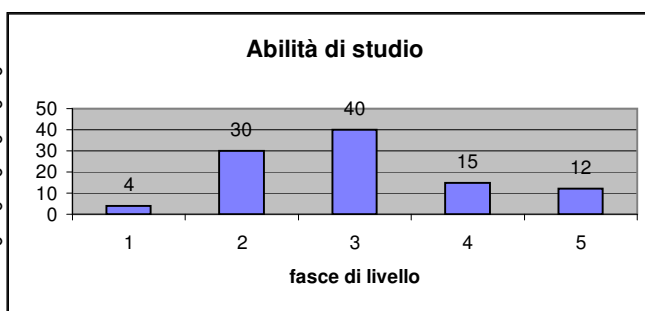

Riepilogo dati delle classi prime

Prove trasversali in Entrata

RIEPILOGO fasce di livello per prova in ingresso

prova **STRATEGIE di LETTURA**

FREQUENZE	FASCIA LIV	%
1	7	6,9%
2	25	24,8%
3	32	31,7%
4	32	31,7%
5	5	5,0%
TOTALE	101	100%

prova **ABILITA' DI STUDIO**

FREQUENZE	FASCIA LIV	%
1	4	4,0%
2	30	29,7%
3	40	39,6%
4	15	14,9%
5	12	11,9%
TOTALE	101	100%

prova **PROBLEM SOLVING**

FREQUENZE	FASCIA LIV	%
1	11	11,0%
2	21	21,0%
3	31	31,0%
4	33	33,0%
5	4	4,0%
TOTALE	100	100%