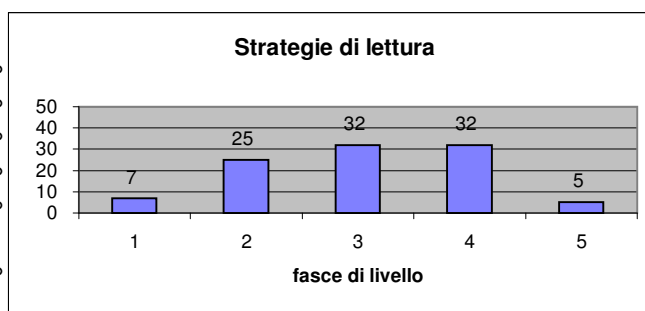

Riepilogo dati delle classi prime

Prove trasversali in Entrata

RIEPILOGO fasce di livello per prova in ingresso

prova **STRATEGIE di LETTURA**

FREQUENZE	FASCIA LIV	%
1	7	6,9%
2	25	24,8%
3	32	31,7%
4	32	31,7%
5	5	5,0%
TOTALE	101	100%

prova **ABILITA' DI STUDIO**

FREQUENZE	FASCIA LIV	%
1	4	4,0%
2	30	29,7%
3	40	39,6%
4	15	14,9%
5	12	11,9%
TOTALE	101	100%

prova **PROBLEM SOLVING**

FREQUENZE	FASCIA LIV	%
1	11	11,0%
2	21	21,0%
3	31	31,0%
4	33	33,0%
5	4	4,0%
TOTALE	100	100%